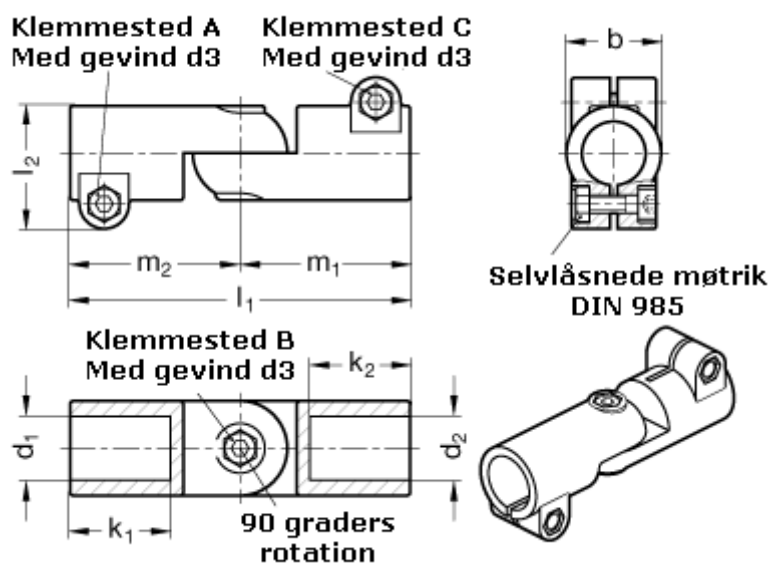

Varenummer: 20286B20B20T2BL
Beskrivelse: E+G laskeforbindelse
GN286-B20-B20-T-2-BL

Mål

b = 40	m1 = 72
d1 = B20	m2 = 72
d2 = B20	
d3 = M 8	
k1 = 42.5	
k2 = 42.5	
l1 = 144	
l2 = 52.0	